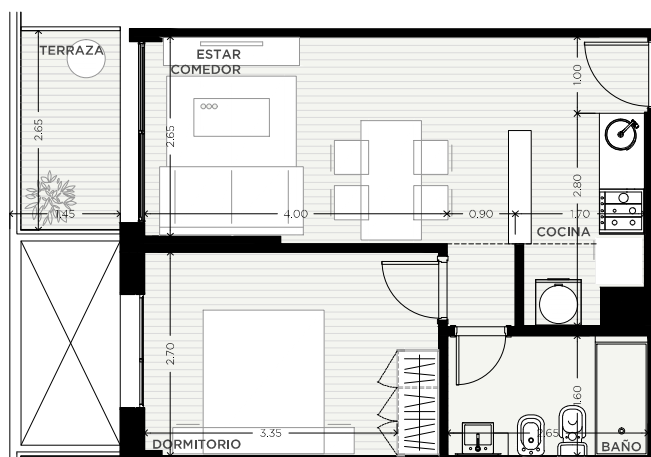

1 DORMITORIO

PISOS 3-5-7-9-11

UNIDAD
06

53 m²

EXCLUSIVOS
46 m²
COMUNES
7.00 m²

0m 0,5m 1m 2m 8m

ESCALA GRÁFICA

15/10/2020
FT16-V5 - REV 00