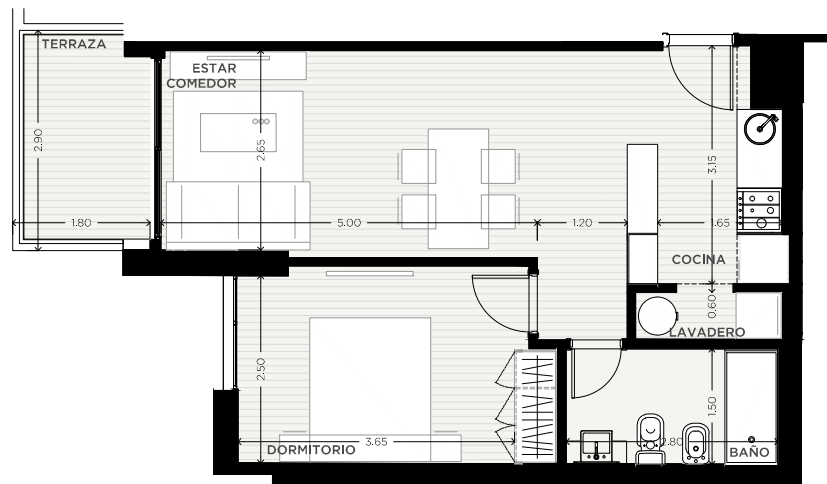

1 DORMITORIO

PISOS 2-4-6-8-10

UNIDAD
05

61 m²

EXCLUSIVOS
53 m²
COMUNES
8.00 m²

0m 0,5m 1m 2m 8m

ESCALA GRÁFICA

15/10/2020
FT16-V5 - REV 00