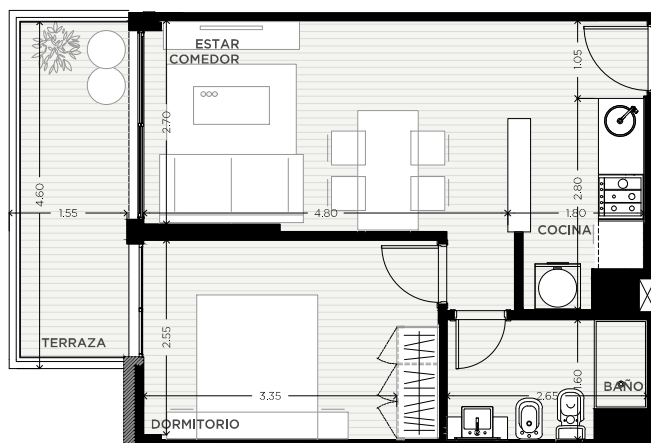

1 DORMITORIO

PISOS 3-5-7-9-11

UNIDAD  
08

56 m<sup>2</sup>

EXCLUSIVOS  
48.50 m<sup>2</sup>  
COMUNES  
7.50 m<sup>2</sup>

0m 0,5m 1m 2m 8m

ESCALA GRÁFICA

15/10/2020  
FT16-V5 - REV 00