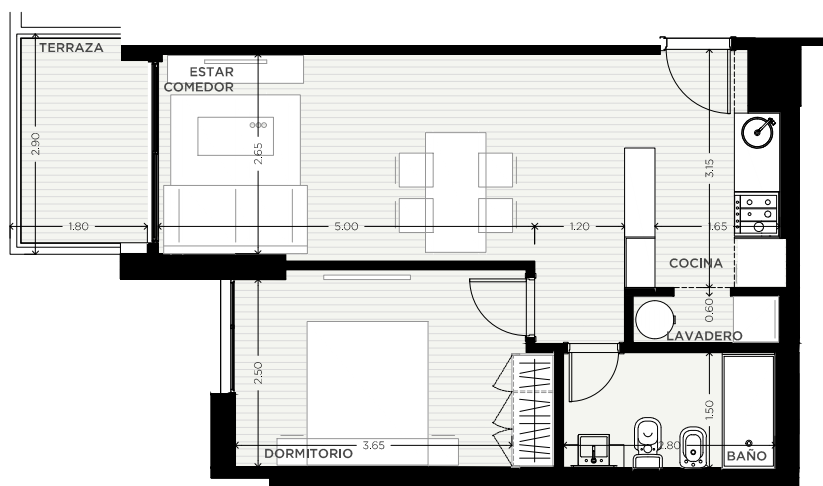

1 DORMITORIO

PISOS 3-5-7-9-11

UNIDAD
05

61 m2

EXCLUSIVOS
53 m2
COMUNES
8.00 m2

0m 0,5m 1m 2m 8m

ESCALA GRÁFICA

15/10/2020
FT16-V5 - REV 00