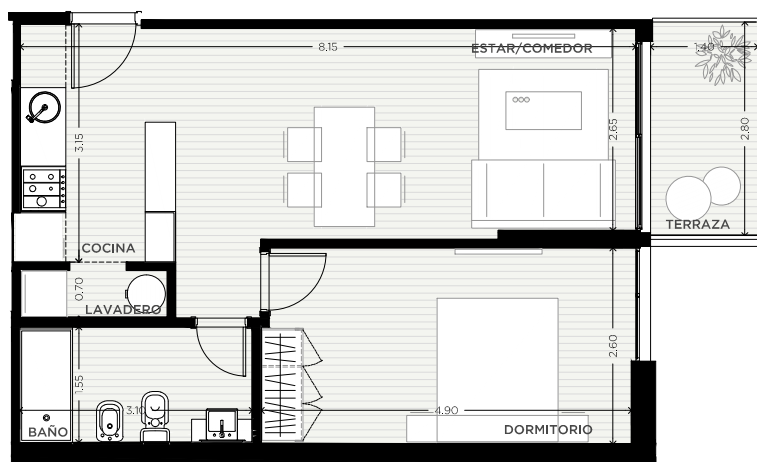

1 DORMITORIO

PISOS 2-4-6-8-10

UNIDAD
01

64 m²

EXCLUSIVOS
55.50 m²
COMUNES
8.50 m²

0m 0,5m 1m 2m 8m

ESCALA GRÁFICA

15/10/2020
FT16-V5 - REV 00