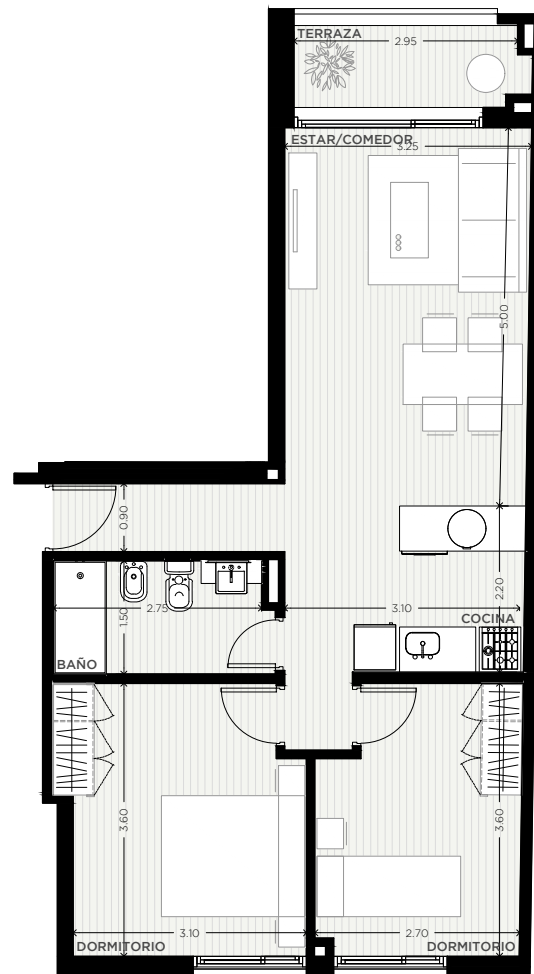

2 DORMITORIOS

PISOS 3-5

UNIDAD
14

CALLE MIGUELETE

76 m²

EXCLUSIVOS
65.50 m²
COMUNES
10.50 m²

0m 0,5m 1m 2m 8m

ESCALA GRÁFICA