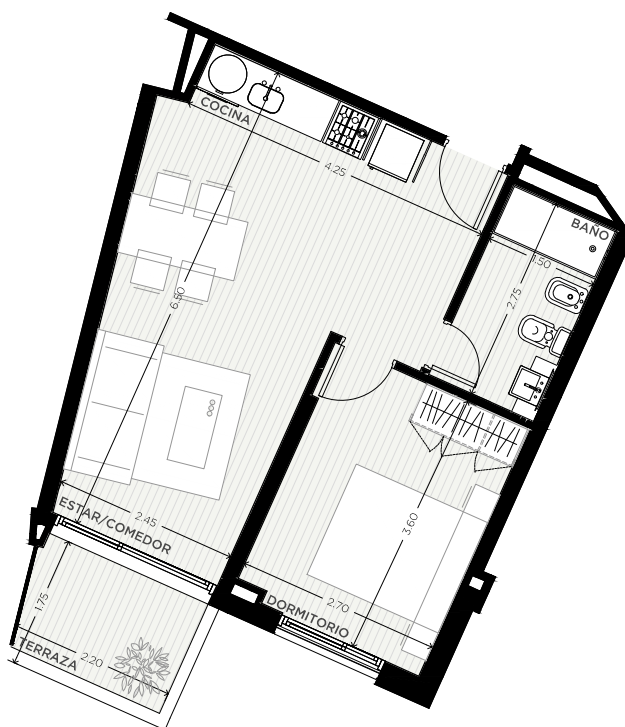

1 DORMITORIO

PISOS 1-3-5

UNIDAD
11

CALLE MIGUELETE

55 m²

EXCLUSIVOS
47.50 m²

COMUNES
7.50 m²

0m 0,5m 1m 2m 8m