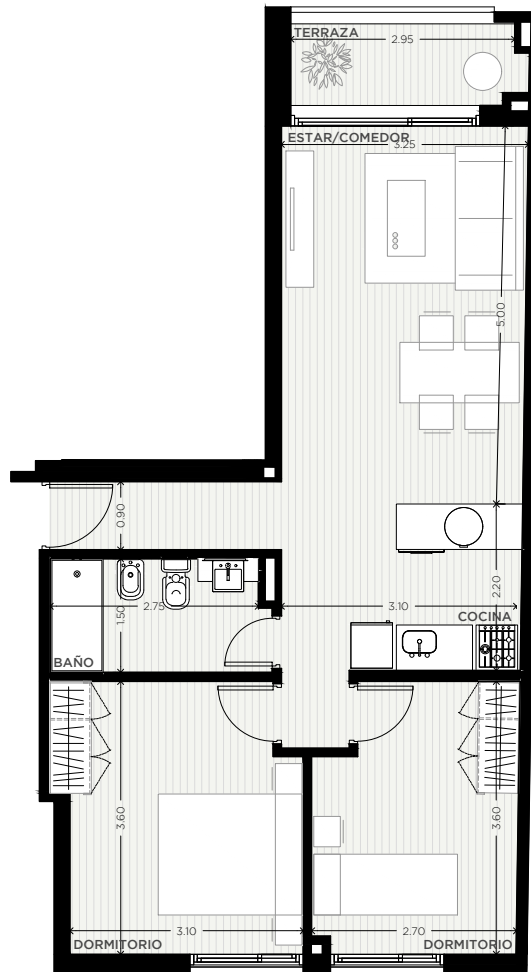

2 DORMITORIOS

PISOS 2-4

UNIDAD
14

CALLE MIGUELETE

76 m²

EXCLUSIVOS
65.50 m²
COMUNES
10.50 m²

0m 0,5m 1m 2m 8m

ESCALA GRÁFICA