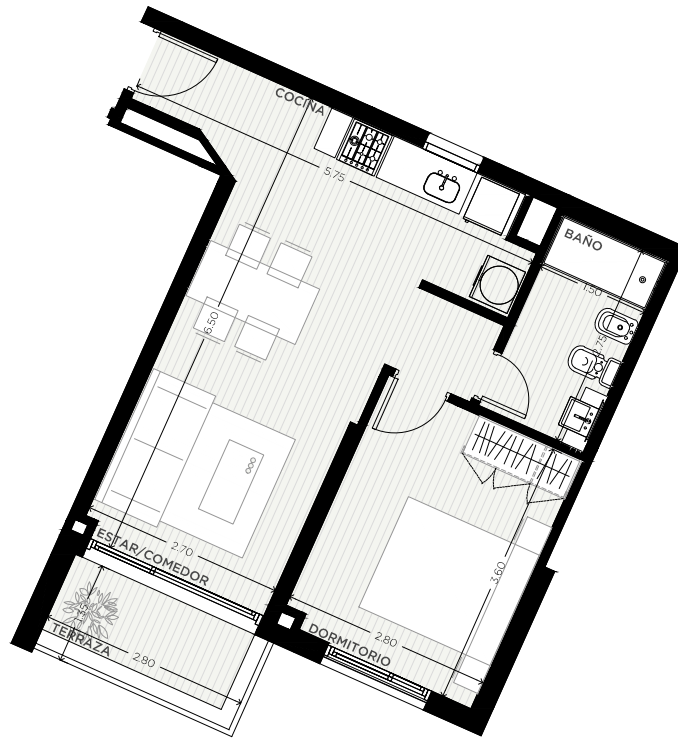

1 DORMITORIO

PISOS 2-4

UNIDAD
10

CALLE MIGUELETE

55 m²

EXCLUSIVOS
47.50 m²
COMUNES
7.50 m²

0m 0,5m 1m 2m 8m

ESCALA GRÁFICA