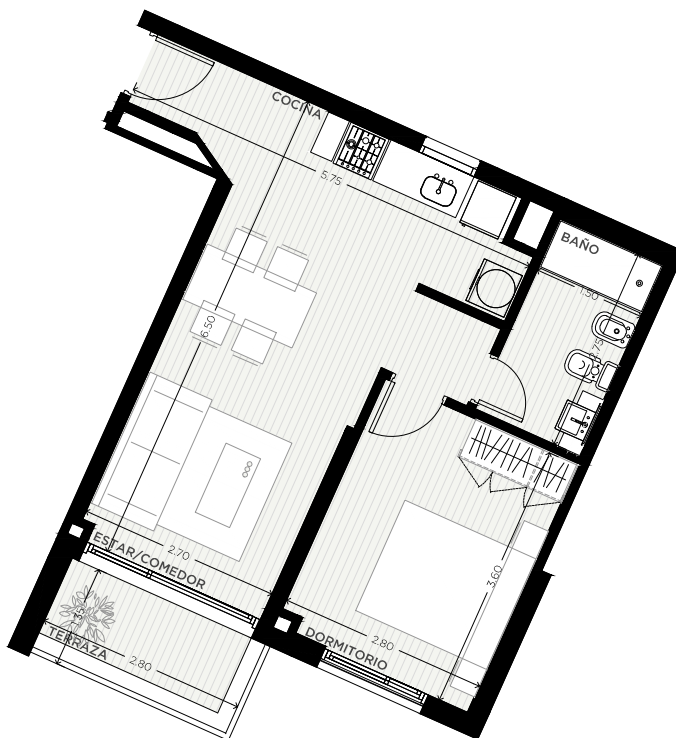

1 DORMITORIO

PISOS 1-3-5

UNIDAD  
10

CALLE MIGUELETE

55 m<sup>2</sup>

EXCLUSIVOS  
47.50 m<sup>2</sup>

COMUNES  
7.50 m<sup>2</sup>

0m 0,5m 1m 2m 8m

ESCALA GRÁFICA

15/10/2020

FT16-V5 - REV 00