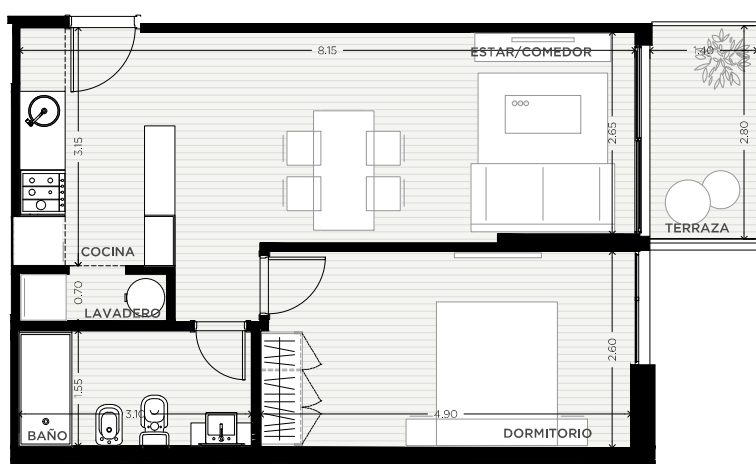

1 DORMITORIO

PISOS 3-5-7-9-11

UNIDAD
01

64 m²

EXCLUSIVOS
55.50 m²
COMUNES
8.50 m²

0m 0,5m 1m 2m 8m

ESCALA GRÁFICA

15/10/2020
FT16-V5 - REV 00