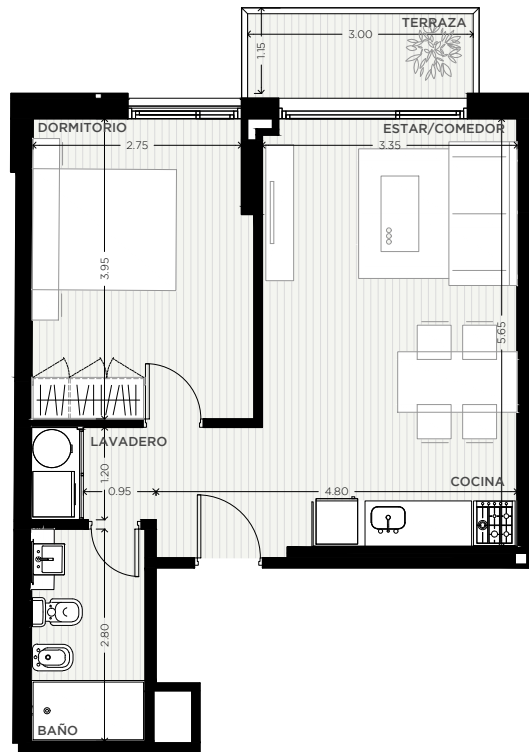

1 DORMITORIO

PISOS 2-4

UNIDAD  
15

CALLE MIGUELETE

58 m<sup>2</sup>

EXCLUSIVOS  
50 m<sup>2</sup>  
COMUNES  
8 m<sup>2</sup>

0m 0,5m 1m 2m 8m

ESCALA GRÁFICA