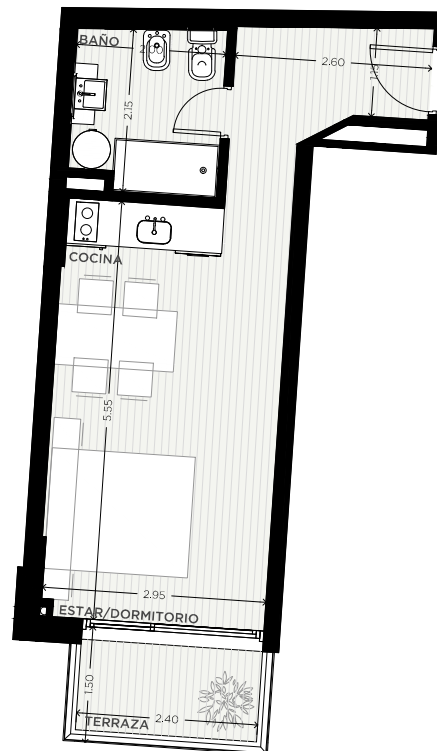

LOFT

PISOS 2-4

UNIDAD
13

CALLE MIGUELETE

38 m²

EXCLUSIVOS
33 m²
COMUNES
5 m²

0m 0,5m 1m 2m 8m

ESCALA GRÁFICA