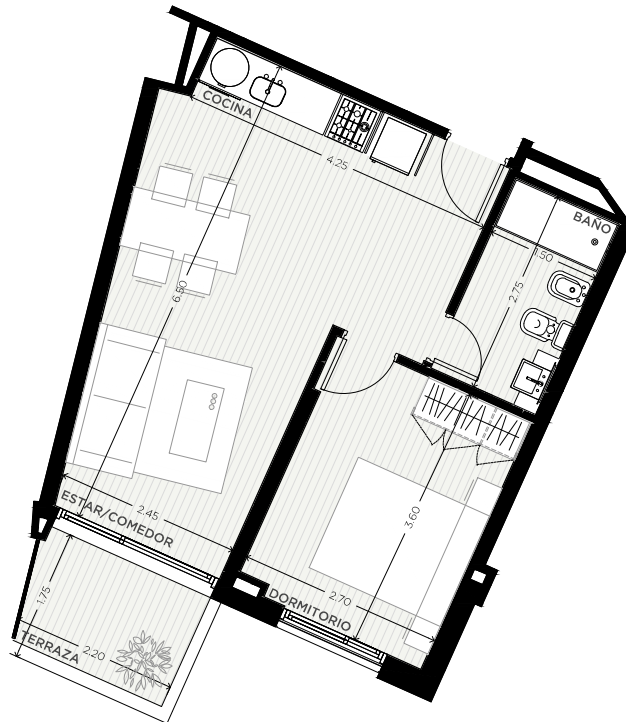

1 DORMITORIO

PISOS 2-4

UNIDAD  
11

CALLE MIGUELETE

55 m<sup>2</sup>

EXCLUSIVOS  
47.50 m<sup>2</sup>  
COMUNES  
7.50 m<sup>2</sup>

0m 0,5m 1m 2m 8m

ESCALA GRÁFICA