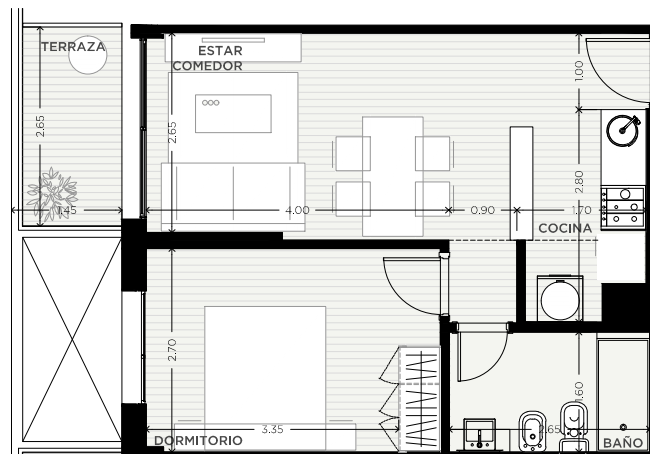

GALA POP

ARTIGAS Y MIGUELETE
MONTEVIDEO

1 DORMITORIO

PISOS 2-4-6-8-10

UNIDAD
06

53 m²

EXCLUSIVOS
46 m²
COMUNES
7 m²

0m 0,5m 1m 2m 8m