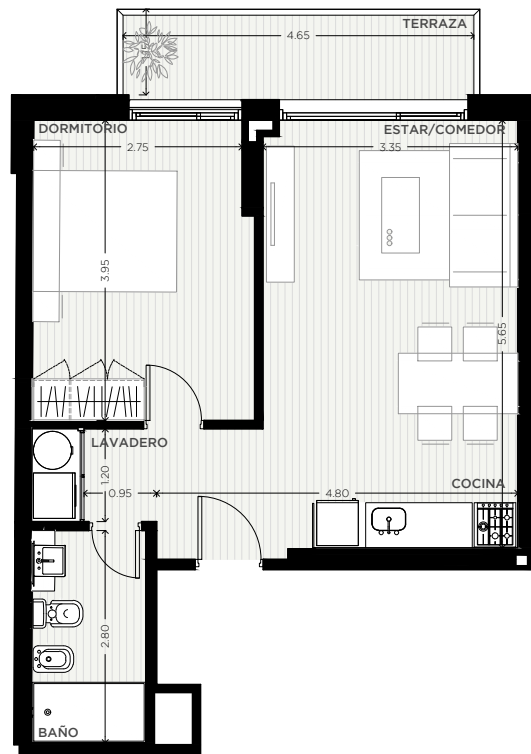

1 DORMITORIO

PISO 1

UNIDAD
11

CALLE MIGUELETE

60 m²

EXCLUSIVOS
52 m²
COMUNES
8 m²

0m 0,5m 1m 2m 8m

ESCALA GRÁFICA