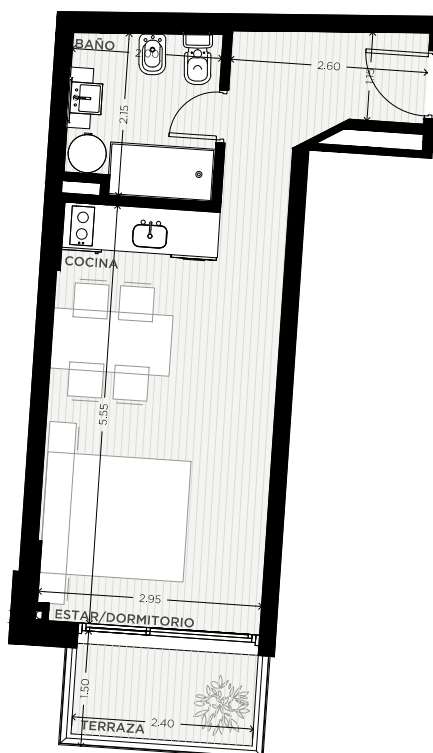

LOFT

PISOS 1-3-5

UNIDAD
09

CALLE MIGUELETE

38 m²

EXCLUSIVOS
32.50 m²
COMUNES
5.50 m²

0m 0,5m 1m 2m 8m

ESCALA GRÁFICA