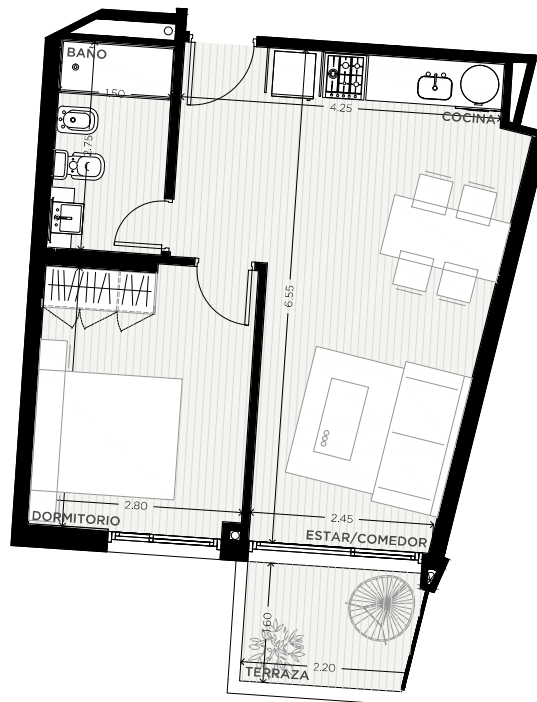

GALA POP

ARTIGAS Y MIGUELETE
MONTEVIDEO

1 DORMITORIO

PISOS 1-3-5

UNIDAD
08

CALLE MIGUELETE

55 m²

EXCLUSIVOS
47.50 m²

COMUNES
7.50 m²

0m 0,5m 1m 2m 8m

ESCALA GRÁFICA

15/10/2020

FT16-V5 - REV 00

NOTAS:

1- LA EMPRESA SE RESERVA EL DERECHO DE PRODUCIR MODIFICACIONES AL PROYECTO EN SU CONJUNTO O A ALGUNA DE SUS PARTES EN CASO QUE LOS ENTES PUBLICOS (INTENDENCIA, ANV, PROV. DE ELECTRICIDAD, GAS, AGUAS, ETC.) REQUIERIESEN DICHS AJUSTES PARA OTORGAR LOS PERMISOS / FINALES DE OBRA REGLAMENTARIOS. ESTA INFORMACIÓN ES NO CONTRACTUAL, FACTIBLE DE SUFRIR CAMBIOS Y/O MODIFICACIONES SIN PREVIO AVISO.