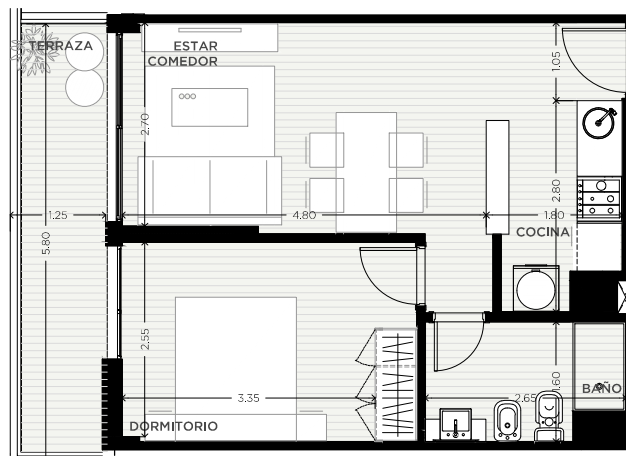

0m 0,5m 1m 2m 8m

ESCALA GRÁFICA

15/10/2020

FT16-V5 - REV 00

NOTAS:

1- LA EMPRESA SE RESERVA EL DERECHO DE PRODUCIR MODIFICACIONES AL PROYECTO EN SU CONJUNTO O A ALGUNA DE SUS PARTES EN CASO QUE LOS ENTES PUBLICOS (INTENDENCIA, ANV, PROV. DE ELECTRICIDAD, GAS, AGUAS, ETC.) REQUIRIESEN DICHS AJUSTES PARA OTORGAR LOS PERMISOS / FINALES DE OBRA REGLAMENTARIOS. ESTA INFORMACIÓN ES NO CONTRACTUAL, FACTIBLE DE SUFRIR CAMBIOS Y/O MODIFICACIONES SIN PREVIO AVISO.

2-SIN NUESTRA EXPRESA AUTORIZACIÓN, QUEDA TERMINANTEMENTE PROHIBIDA LA REPRODUCCIÓN TOTAL O PARCIAL DE ESTE DOCUMENTO ASÍ COMO SU USO INDEBIDO Y/O EXHIBICIÓN O COMUNICACIÓN A TERCEROS.

VENTASPE@GALAGROUPSITE.COM

+598 42 496840 / 483511

WWW.GALAGROUPSITE.COM