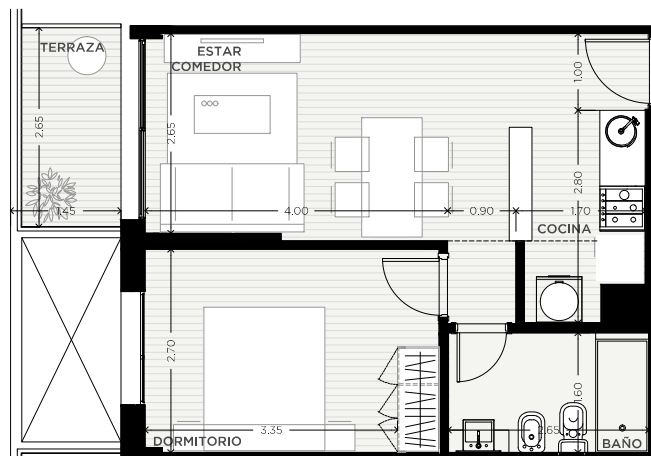

# GALA POP

ARTIGAS Y MIGUELETE  
MONTEVIDEO

1 DORMITORIO

PISO 1

UNIDAD  
02

53 m<sup>2</sup>

EXCLUSIVOS  
46 m<sup>2</sup>  
COMUNES  
7.00 m<sup>2</sup>

0m 0,5m 1m 2m 8m