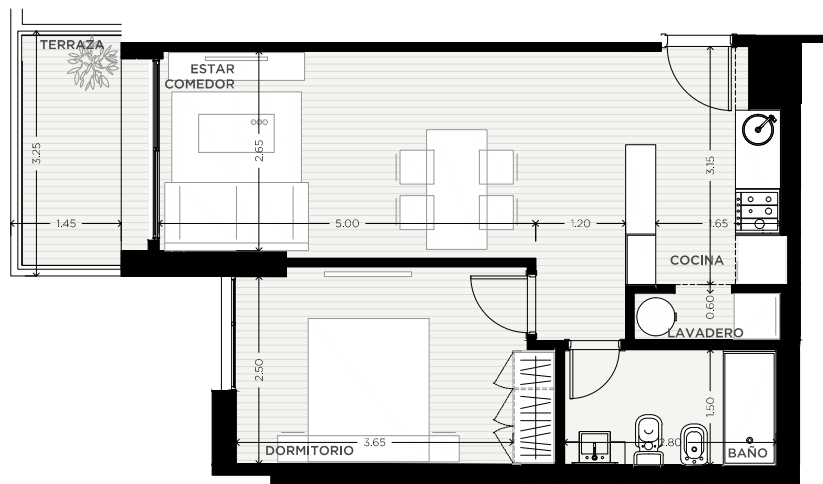

1 DORMITORIO

PISO 1

UNIDAD
01

61 m²

EXCLUSIVOS
53 m²
COMUNES
8 m²

0m 0,5m 1m 2m 8m

ESCALA GRÁFICA

15/10/2020
FT16-V5 - REV 00