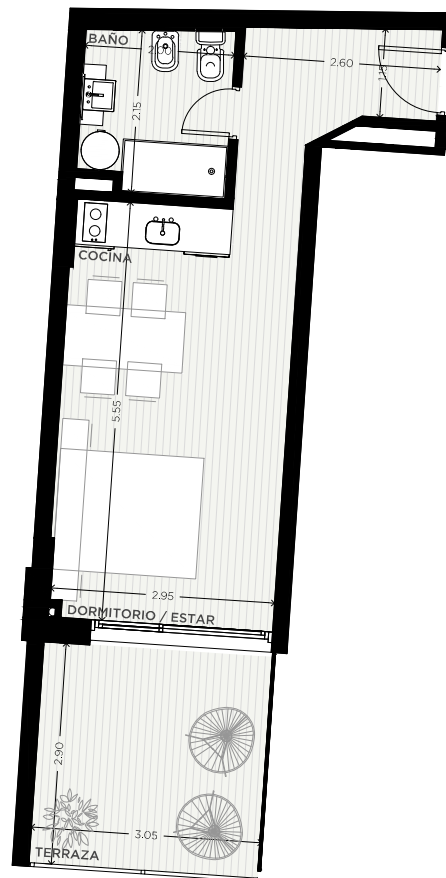

LOFT

PLANTA BAJA

UNIDAD
06

CALLE MIGUELETE

44 m²

EXCLUSIVOS
32.50 m²

COMUNES
5.50 m²

DESCUBIERTOS
6 m²

0m 0,5m 1m 2m 8m

ESCALA GRÁFICA

15/10/2020
FT16-V5 - REV 00

NOTAS:

1- LA EMPRESA SE RESERVA EL DERECHO DE PRODUCIR MODIFICACIONES AL PROYECTO EN SU CONJUNTO O A ALGUNA DE SUS PARTES EN CASO QUE LOS ENTES PUBLICOS (INTENDENCIA, ANV, PROV. DE ELECTRICIDAD, GAS, AGUAS, ETC.) REQUIERIESEN DICHA AJUSTES PARA OTORGAR LOS PERMISOS / FINALES DE OBRA REGLAMENTARIOS. ESTA INFORMACIÓN ES NO CONTRACTUAL, FACTIBLE DE SUFRIR CAMBIOS Y/O MODIFICACIONES SIN PREVIO AVISO.