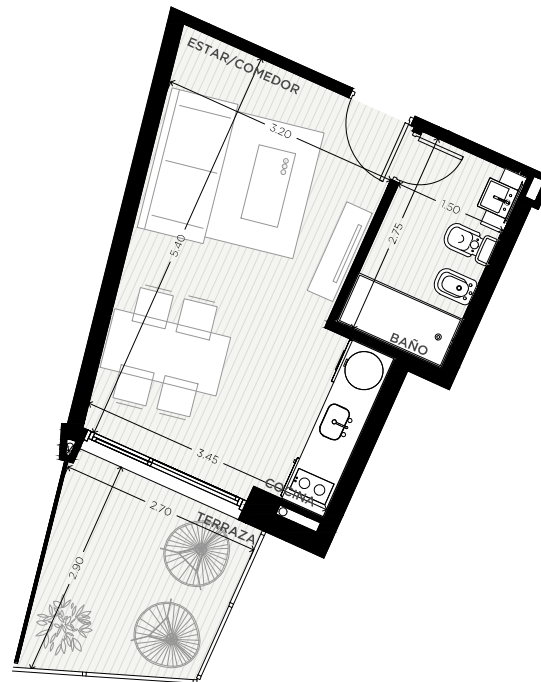

LOFT

PLANTA BAJA

UNIDAD
04

CALLE MIGUELETE

39 m²

EXCLUSIVOS
32 m²

COMUNES
5 m²

DESCUBIERTOS
2 m²