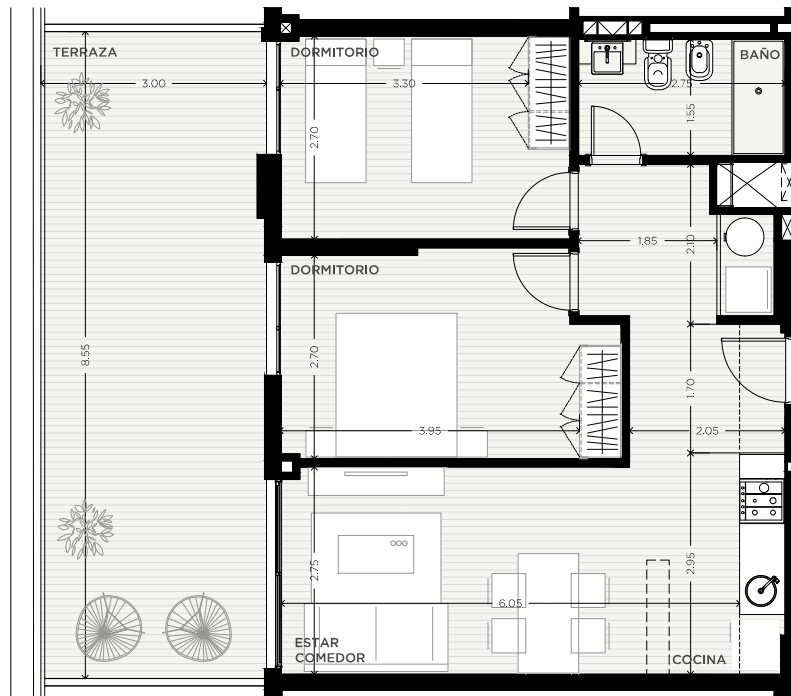

2 DORMITORIOS

PLANTA BAJA

UNIDAD
02

CALLE ARTIGAS

102 m²

EXCLUSIVOS

74 m²

COMUNES

12.00 m²

DESCUBIERTOS

16 m²

0m 0,5m 1m 2m 8m

ESCALA GRÁFICA

15/10/2020

FT16-V5 - REV 00

NOTAS: